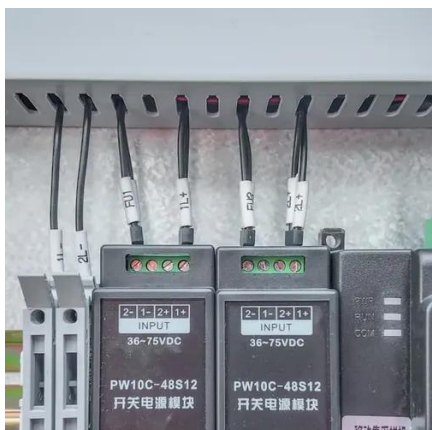

Abacus

With the growing demand for communication & services, and in order to keep up with the demands, we provide many innovative solutions for the Telecom Industries.